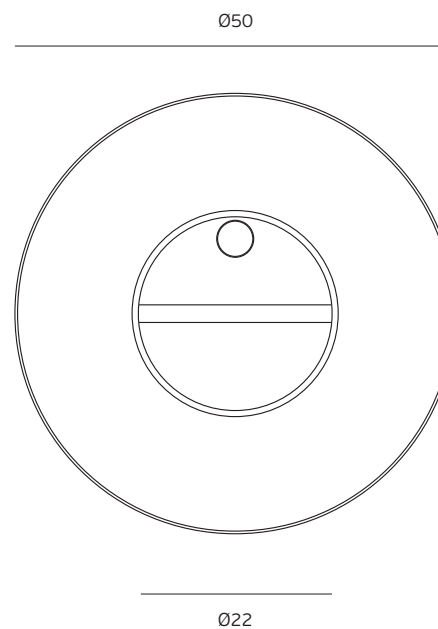

Ficha técnica de produto

Technique product file / Ficha técnica de produto

Data: 27.07.2017

Versão: 3.0

IN.04.101

Fechos de banho & Bloqueadores

Bathroom snib indicators / Condeñas de baño

ET: 745/2010

Documento confidencial / Confidential document / Documento confidencial © JNF 2015 www.jnf.pt

Descrição / Description / Descripción

Fecho WC com ranhura para casa de banho - com ou sem indicador /

Bathroom snib indicator with coin slot - with or without indication /

Condeña de baño con fenda para moneda - con o sin indicador

Versão / Version / Versión

3.0

Data / Date / Data

27.07.2017

T. (+351) 224 663 230 / F. (+351) 224 839 841 / e-mail - jnf@jnf.pt / www.jnf.pt

Rua das Mimosas, 849/851
Zona Industrial das Mimosas
S. Pedro da Cova | Ap. 75 4424-909
Gondomar PORTUGAL

PÁGINA
PAGE 2/2