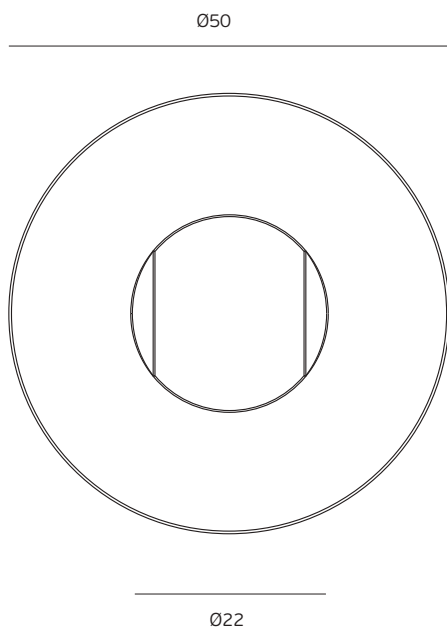

Ficha técnica de produto

Technique product file / Ficha técnica de produto

Data: 27.07.2017

Versão: 3.0

IN.04.101

Fechos de banho & Bloqueadores

Bathroom snib indicators / Condeñas de baño

ET: 745/2010

Documento confidencial / Confidential document / Documento confidencial © JNF 2015 www.jnf.pt

Descrição / Description / Descripción

Fecho WC com ranhura para casa de banho - com ou sem indicador /

Bathroom snib indicator with coin slot - with or without indication /

Condeña de baño con fenda para moneda - con o sin indicador

Versão / Version / Versión

3.0

Data / Date / Data

27.07.2017

T. (+351) 224 663 230 / F. (+351) 224 839 841 / e-mail - jnf@jnf.pt / www.jnf.pt

Rua das Mimosas, 849/851
Zona Industrial das Mimosas
S. Pedro da Cova | Ap. 75 4424-909
Gondomar PORTUGAL

PÁGINA
PAGE 2/2